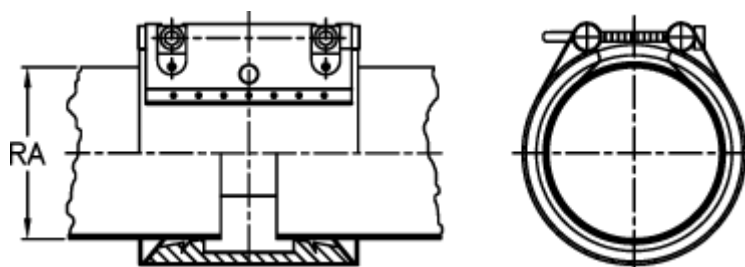

Varenummer: 025838420189
Beskrivelse: Norma Connect Kobling
FLEX E W2 Ø=189,0 NBR, 13,7 bar

Mål

Note = Kontakt os for yderligere informationer.

RA = 189.0